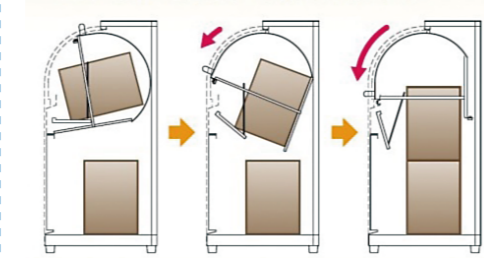

スリムタイプ

ミドルタイプ

据え置きタイプ② 荷物を2つ受け取れます

- 受け取りできる荷物の最大サイズ・重さ
・幅 350×奥行 260×高さ 190mm、5kg まで
- コンクリート施工された土間にアンカー固定可能。(アンカー1セット付属)
アンカー固定が出来ない場所に設置の際は、ワイヤー用金具にワイヤーをつな
げて使用可能です。(ワイヤーは別途市販品をご用意ください)

- シリンドー錠
- 受領印は別途市販品の印鑑をご用意ください。
(荷物受け入れスペース内に収納。)

荷物が2個受け取りできる構造
受入スペースと受取スペースの上下2層構造。
※80サイズの場合、荷物を2個以上受け取れます。
※80サイズ以下の場合、荷物を2個以上受け取れます。

二層目の側面・底面には荷物を優しく受け止める緩衝材
がついており、上段スペースから格納スペースへの荷物
移動時の衝撃を吸収します。

ダイケン KBX-11 ニコウケトル
本体 定価¥45,000(税抜)▼
¥37,000(税抜) ※設置工事費別途

ポール設置タイプ ホームネットワークシステム※と つなげば荷物の受け取り・取り出し状況がスマホで確認 できます ※別売のホームユニットが必要となります

- 受け取りできる荷物の最大サイズ・重さ
・幅 220×奥行 350×高さ 480mm、15kg まで
- ベースプレートにてコンクリート施工された土間に
ポール建てで後付施工が可能です。
- タッチパネル式電子錠 (電池式)
- 夜間の取り出し時に便利な LED 照明付 (電池式)
- 受領印は別途市販品の印鑑をご用意ください。
(前扉裏側に収納。)