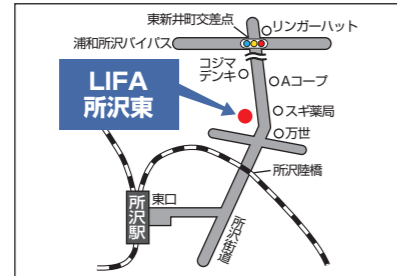

ガステーブル

全機種に安心センサーを搭載 安心・安全機能で調理を楽しく

ガラストップ 一度にたくさん焼ける ワイドサイズのグリル NORITZ Glass Top ノーリツ NLW2269ASZSG 定価¥113,000(税抜) ¥67,800 (税抜) 40% OFF!	ガラストップ W温度おまかせ機能で2口同時に 温度を自動調節できます Rinnai LAKUCHE リンナイ RTS65AWG36R2-DB 定価¥104,800(税抜) ¥61,800 (税抜) 41% OFF!	プラチナカラートップ 水無し片面焼グリル 水を入れずに調理できます Paloma パロマ PA-N39P 定価¥43,800(税抜) ¥27,500 (税抜) 37% OFF!	クリスタルコート 水なし片面焼グリル 水を入れずに調理できます Rinnai リンナイ RT64JH6S-G 定価¥43,800(税抜) ¥27,500 (税抜) 37% OFF!

ガステーブルをお買い上げのお客様へゴムホース交換、古いコンロの撤去を無料でサービスいたします。

省エネ給湯器エコジョーズ

環境にも家計にもエコな高効率給湯器

Rinnai ECOジョーズ
リンナイE2405SAW
リモコンセットMBC-230VC オート 50% OFF!

エコジョーズとは少ないガス量で効率よくお湯を沸かす省エネ性の高い給湯器です。

- ●業界最高水準の性能
- ●省エネ最軽量27.5Kg
- ●ガスと電気のWで省エネ
- ●住まいと調和する新デザイン&カラー

お湯の量は号数によって異なります。24号なら4人家族にゆとりのパワーシャワーと給湯が同時使用できます!

※標準工事は壁掛型から壁掛型に交換する場合の費用となります。別タイプからの交換の場合、追加費用がかかる場合がございます。

湯沸器

安全装置が充実。お手入れも簡単なストレーナ搭載タイプ

リンナイ ガス瞬間湯沸器 RUS-V51YT(ホワイト/シルバー) 定価¥37,000(税抜)
¥29,000 (税抜) 22% OFF!

湯沸器

ガス炊飯器 直火ならではのおいしさ

釜炊きごはんの味をご家庭で! 本焚白米モード搭載

直火匠
リンナイ ガス炊飯器 直火匠 RR-05MST2(ブラウン/シルバー) 定価¥88,000(税抜)
¥57,000 (税抜) 35% OFF!