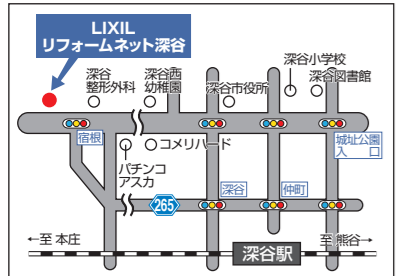

ガステーブル

全機種に安心センサーを搭載 安心・安全機能で調理を楽しく

<p>ガラストップ 一度にたくさん焼ける ワイドサイズのグリル</p> <p>NORITZ Glass Top</p> <p>ノーリツ NLW2269ASZSG 定価¥113,000(税抜) ¥67,800 (税抜) 40% OFF!</p>	<p>ガラストップ W温度おまかせ機能で2口同時に 温度を自動調節できます</p> <p>Rinnai LAKUCHE</p> <p>リンナイ RTS65AWG36R2-DB 定価¥104,800(税抜) ¥61,800 (税抜) 41% OFF!</p>	<p>プラチナカラートップ 水無し片面焼グリル 水を入れずに調理できます</p> <p>Paloma</p> <p>パロマ PA-N39P 定価¥43,800(税抜) ¥27,500 (税抜) 37% OFF!</p>	<p>クリスタルコート 水なし片面焼グリル 水を入れずに調理できます</p> <p>Rinnai</p> <p>リンナイ RT64JH6S-G 定価¥43,800(税抜) ¥27,500 (税抜) 37% OFF!</p>
---	--	---	---