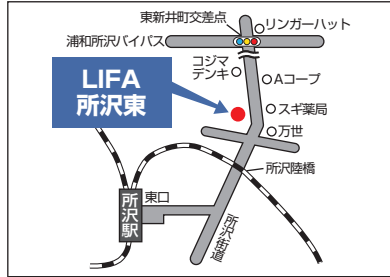

リフォームで快適な住まいに

K様邸(埼玉県)
キッチン・浴室改修
太陽光発電設置工事他

施工前

施工後

キッチン

床・壁も張り替え、白で統一
開放的で清潔感溢れるキッチンに

ユニットバス

タイルからユニットバスに
ゆったりくつろげるお風呂

洗面化粧室

間仕切り壁を造り
使い勝手の良い洗面化粧室に

和室

種類豊富な見本帳の中からお選び
いただいたこだわりのふすま

太陽光発電 パナソニック5.124kW

昼間の電気はほとんど太陽光でまかない電気代削減

お客様の声

Q1. 当社の工事はいかがでしたか？

希望通りの仕上がりになったと思います。住み始めてから感じる不具合は必ず出てくるものだと思いますが、その相談にもすぐに応じてくださりとても感謝しております。

Q2. リフォームして良かったところは何ですか？

築20年の中古物件を購入したのですが、建替えをしないで建物を再利用でき、資源の無駄遣いを防ぐことに貢献できたと思っています。

Q3. 太陽光を設置しようと思ったきっかけは何ですか？

設置コストが太陽光発電のメリットで回収できることが分かったため、設置を決意しました。発電量の多いパナソニック製を設置したので、これからの売電収入が楽しみです。

担当より一言

新生活へ向けての改修をお手伝いさせていただきました。お風呂やキッチンなどの水回りの他に壁紙やふすまの張替も行いました。大きくリフォームを行った為、明るく・住みやすい家に生まれ変わりました。訪問の度に出迎えてくれる猫達にも癒されました。

ヤマニが運営するリフォーム&太陽光発電の専門店 お気軽にご相談ください

LIXIL リフォーム ネット 深谷
深谷市宿根1412-1
TEL.048-571-8995

LIXIL リフォーム ショップ LIFA 所沢東
所沢市牛沼235-1
TEL.04-2995-6650

リフォーム・太陽光発電のご用命は
当社までお気軽にご相談ください。
お見積り・発電シミュレーション
いたします。

浴室暖房乾燥機なら涼風機能で夏場の入浴時も快適！ 乾燥機能で梅雨の季節も浴室で衣類乾燥できます。

浴室暖房乾燥機ならこんなに便利！ ※RBH-W414KPの場合

1. **涼風**
   浴室内の湿気を取り除き同時に送風。
   夏場のムシムシした不快感をすっきり解消！
2. **乾燥**
   浴室のカビや結露の発生を抑えます。
   また、浴室を衣類乾燥室として使えます！
3. **プラスマクラスターイオン**
   浴室内に浮遊するしつこい汚れのもと「浮遊カビ菌」を、
   乾燥運転時にプラスマクラスターイオンを放出して分解・除去。
   ※プラスマクラスターはシャープ(株)の登録商標です
4. **換気**
   湿気と浴室独特のイヤなニオイをスイッチ1つで排出！
5. **暖房**
   冬場の浴室の寒さをやわらげ、ヒートショックを予防。

熱源付給湯器エコジョーズ+浴室暖房乾燥機セット
現在お使いの給湯器を最新型エコジョーズに交換しませんか？

湯量も湯温も快適なまま省エネ運転

①リンナイ20号オート給湯器 エコジョーズ RVD-E2005SAW2-1(A)
※リモコンセットMBC-230VC付
②浴室暖房乾燥機 RBH-W414KP ※リモコン付き
③配管セット・換気口用ふたセット
④標準工事費
4点セットで定価合計¥687,400(税抜)のところ **50% OFF!**
特価¥343,000!

※浴室暖房乾燥機が外壁面設置の場合。その他特殊工事を行う場合には別途費用がかかる場合がございます。
※標準工事は給湯器を壁掛け型から壁掛け型へ交換する場合の費用となります。
※別タイプから交換の場合は追加費用がかかる場合がございます。