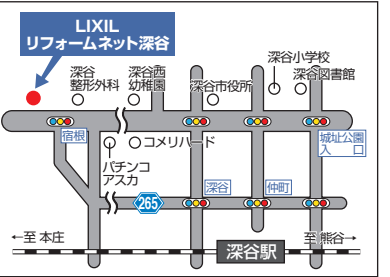

LIXIL リフォーム ショップ LIFA 所沢東
所沢市牛沼235-1
TEL.04-2995-6650